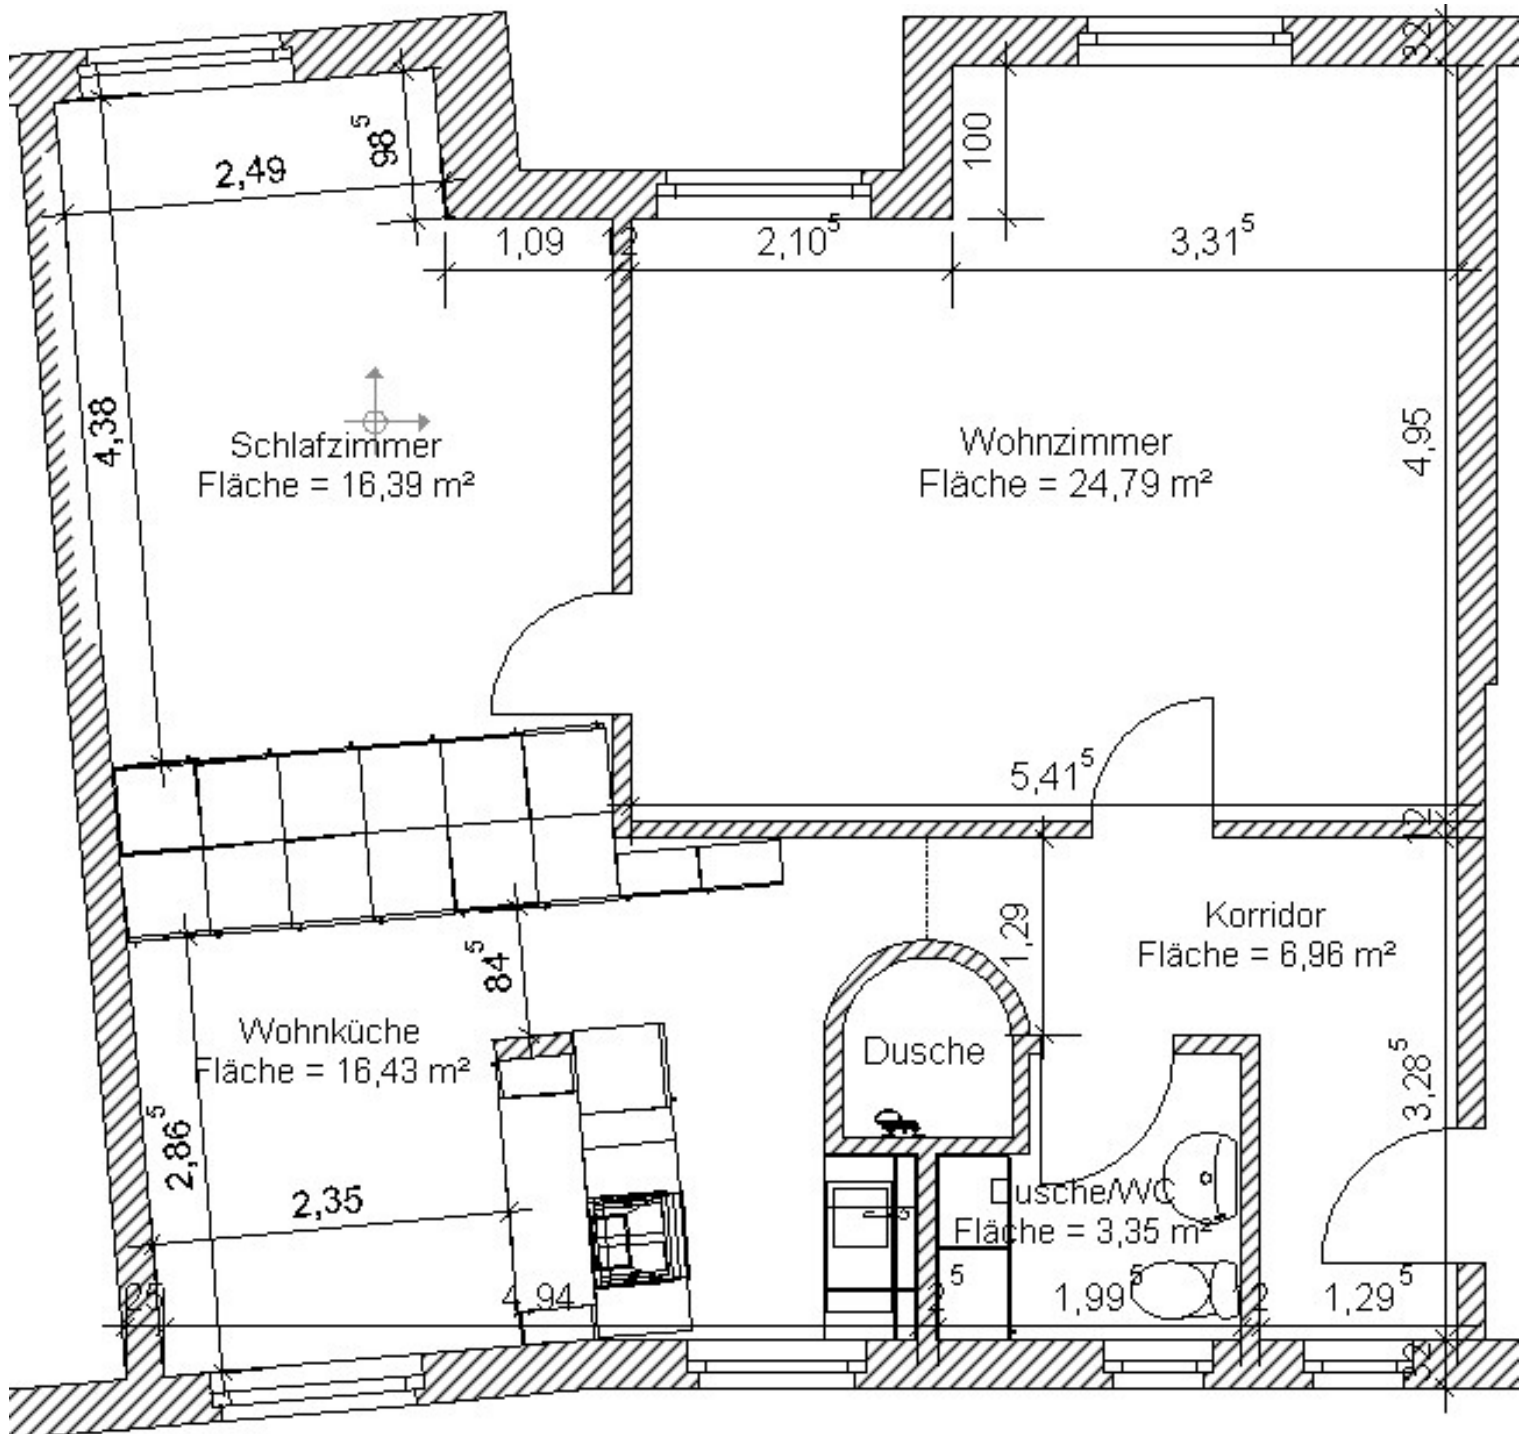

Mehrfamilienhaus „Arche-Noah“

Martina und Andreas Bell-Hotz

Neuhäuserstrasse 56 + 56A

8500 Frauenfeld

Fixnet: 052 721 87 54

E-Mail: info@arche.ch

Homepage: arche.ch

**Grundriss 2,5 Zimmer
Gartenwohnung EG
links**

Massstab: 1:50