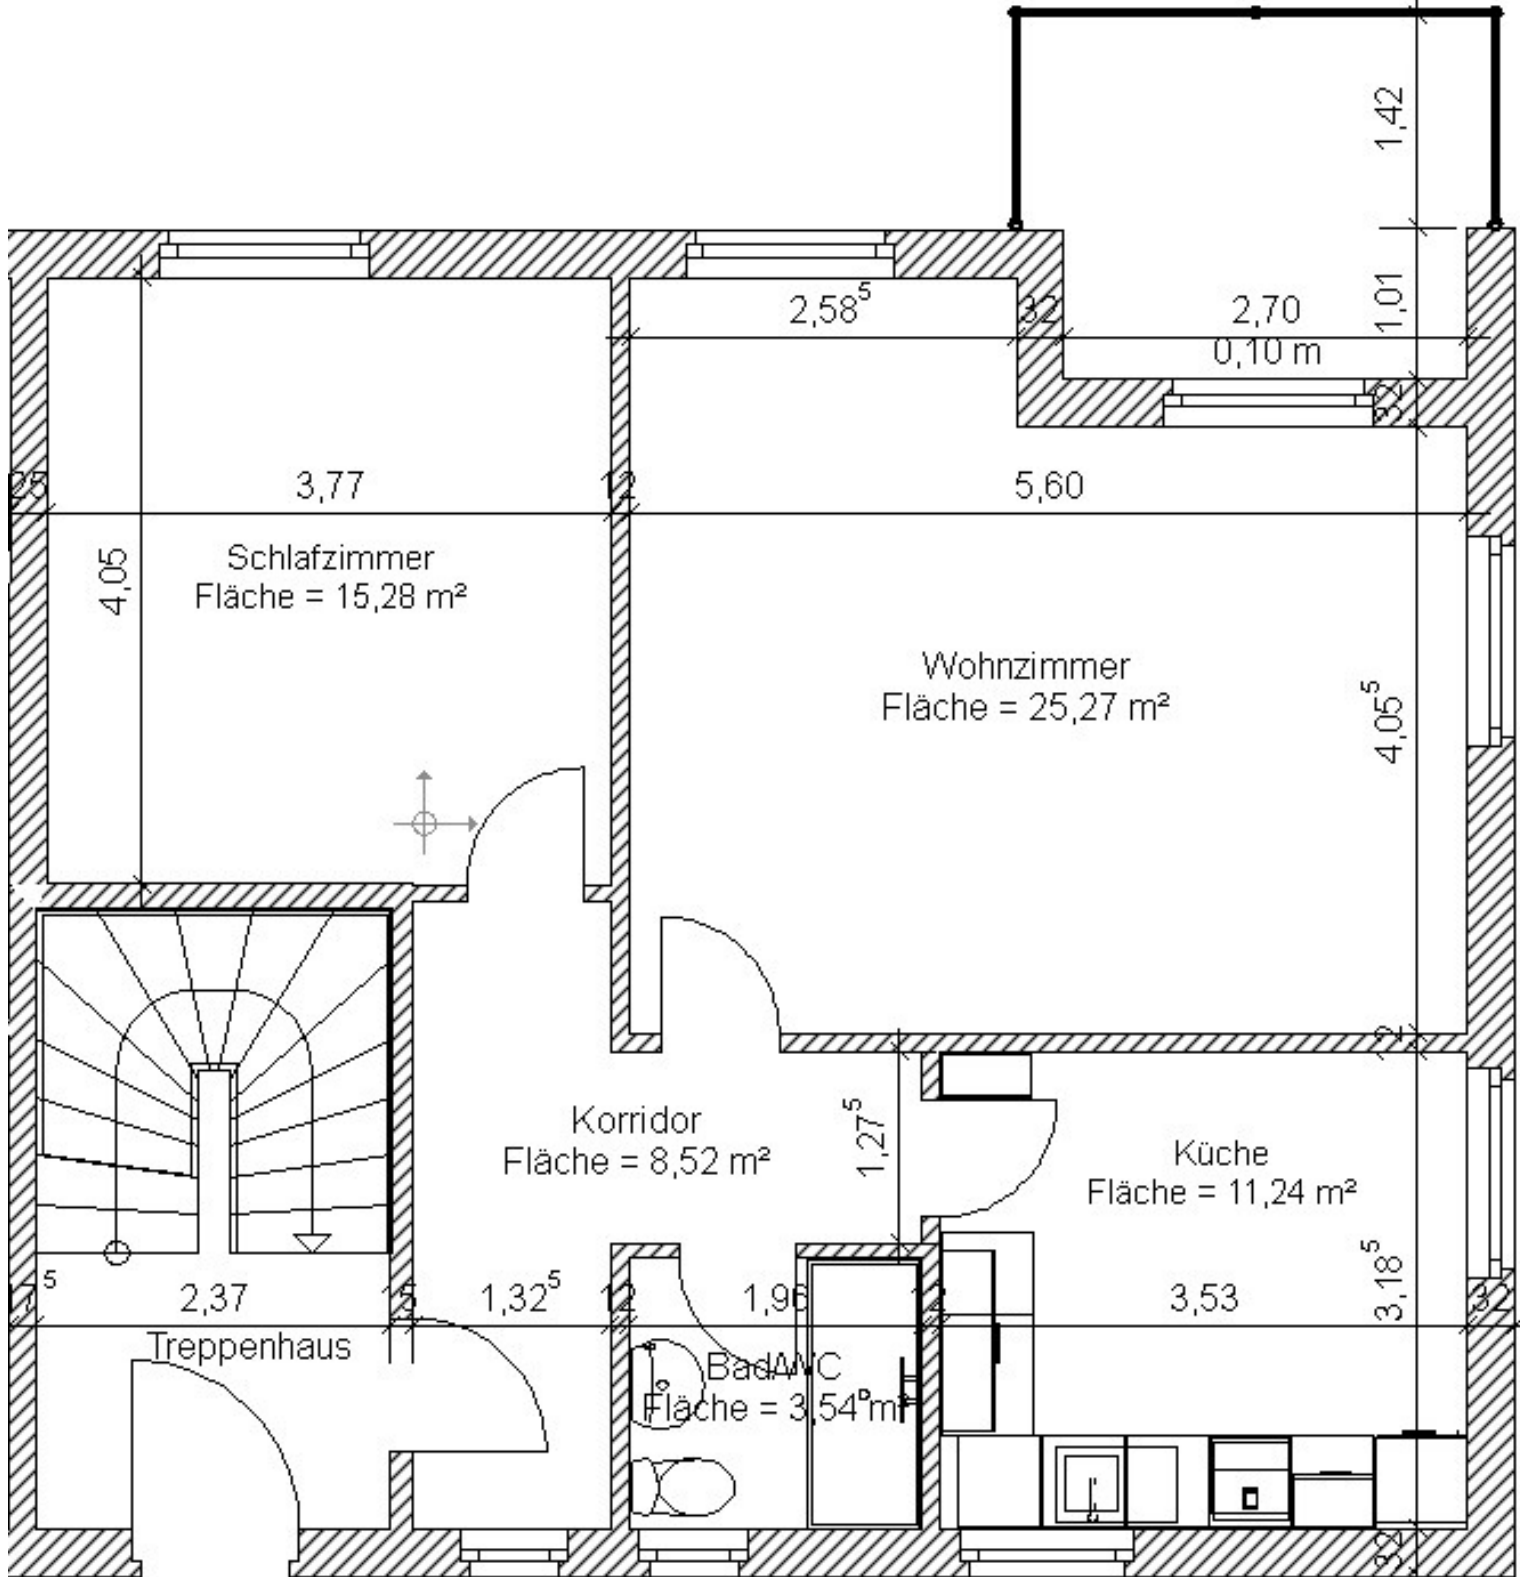

Mehrfamilienhaus „Arche-Noah“

Martina und Andreas Bell-Hotz
Neuhausstrasse 56 + 56A
8500 Frauenfeld

Fixnet: 052 721 87 54

E-Mail: info@arche.ch

Homepage: arche.ch

Grundriss 2,5 Zimmer Wohnung EG rechts

Masstab: 1:50