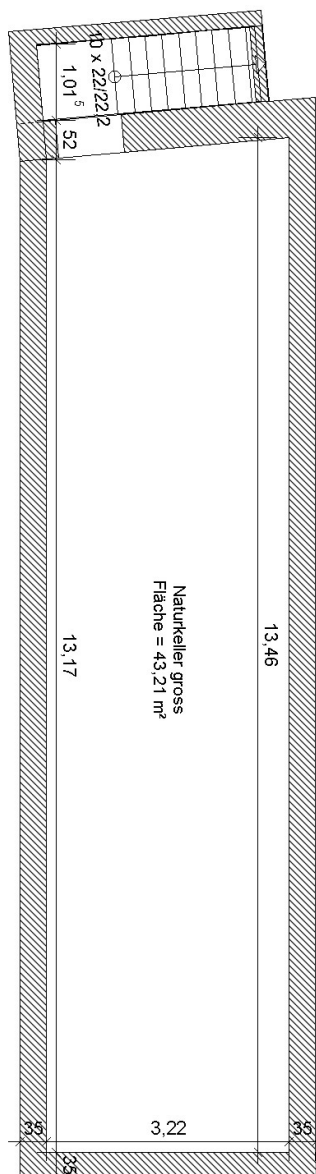

## Grundriss Gewerbe UG

Massstab: 1:100

**Mehrfamilienhaus „Arche-Noah“**

Martina und Andreas Bell-Hotz

Neuhausstrasse 56 + 56A

8500 Frauenfeld

Fixnet: 052 721 87 54

E-Mail: [info@arche.ch](mailto:info@arche.ch)

# Grundriss Gewerbe Naturkeller gross

**Massstab: 1:100**