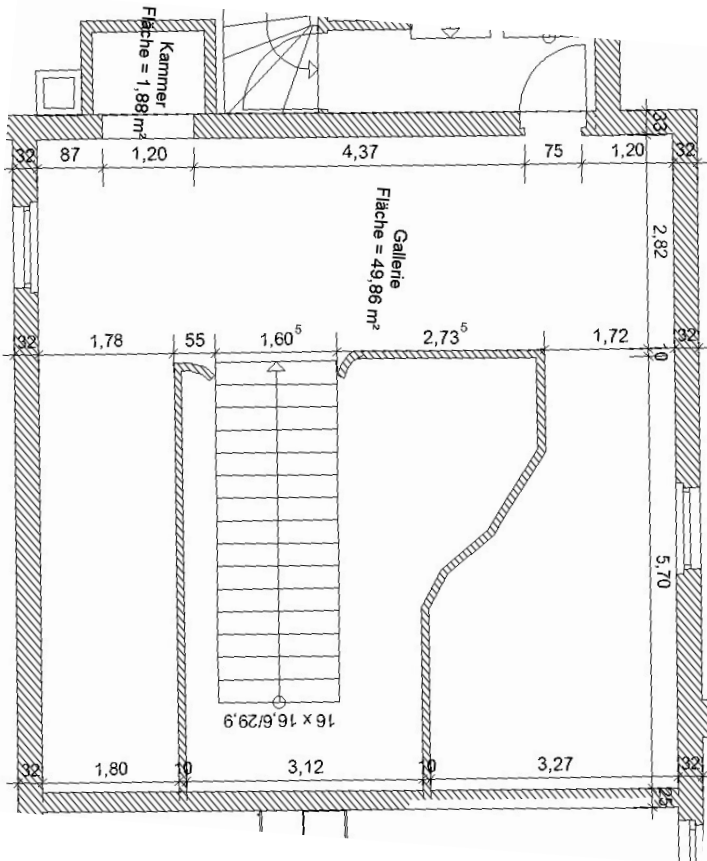

## Grundriss Gewerbe UG

Massstab: 1:100

**Mehrfamilienhaus „Arche-Noah“**

Martina und Andreas Bell-Hotz

Neuhausstrasse 56 + 56A

8500 Frauenfeld

Fixnet: 052 721 87 54

E-Mail: [info@arche.ch](mailto:info@arche.ch)

# Grundriss Gewerbe Naturkeller gross

**Massstab: 1:100**