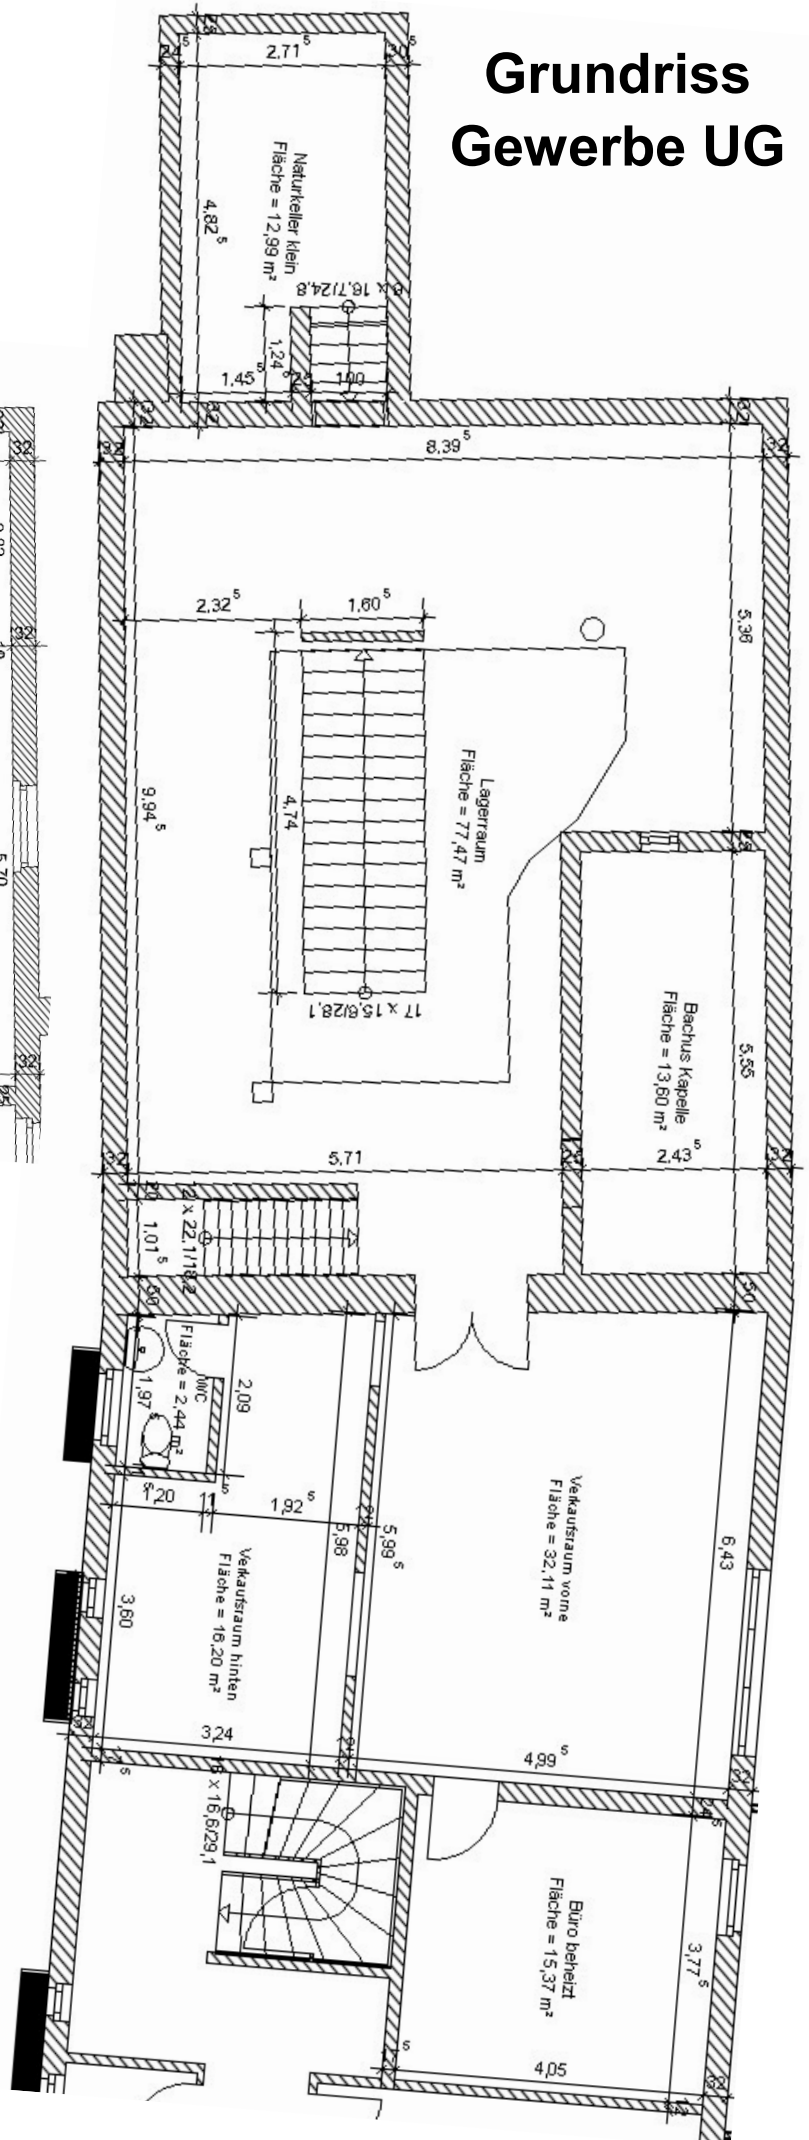

## Grundriss Gewerbe UG

Massstab: 1:100

**Mehrfamilienhaus „Arche-Noah“**

Martina und Andreas Bell-Hotz

Neuhausstrasse 56 + 56A

8500 Frauenfeld

Fixnet: 052 721 87 54

E-Mail: [info@arche.ch](mailto:info@arche.ch)

# Grundriss Gewerbe Naturkeller gross

**Massstab: 1:100**