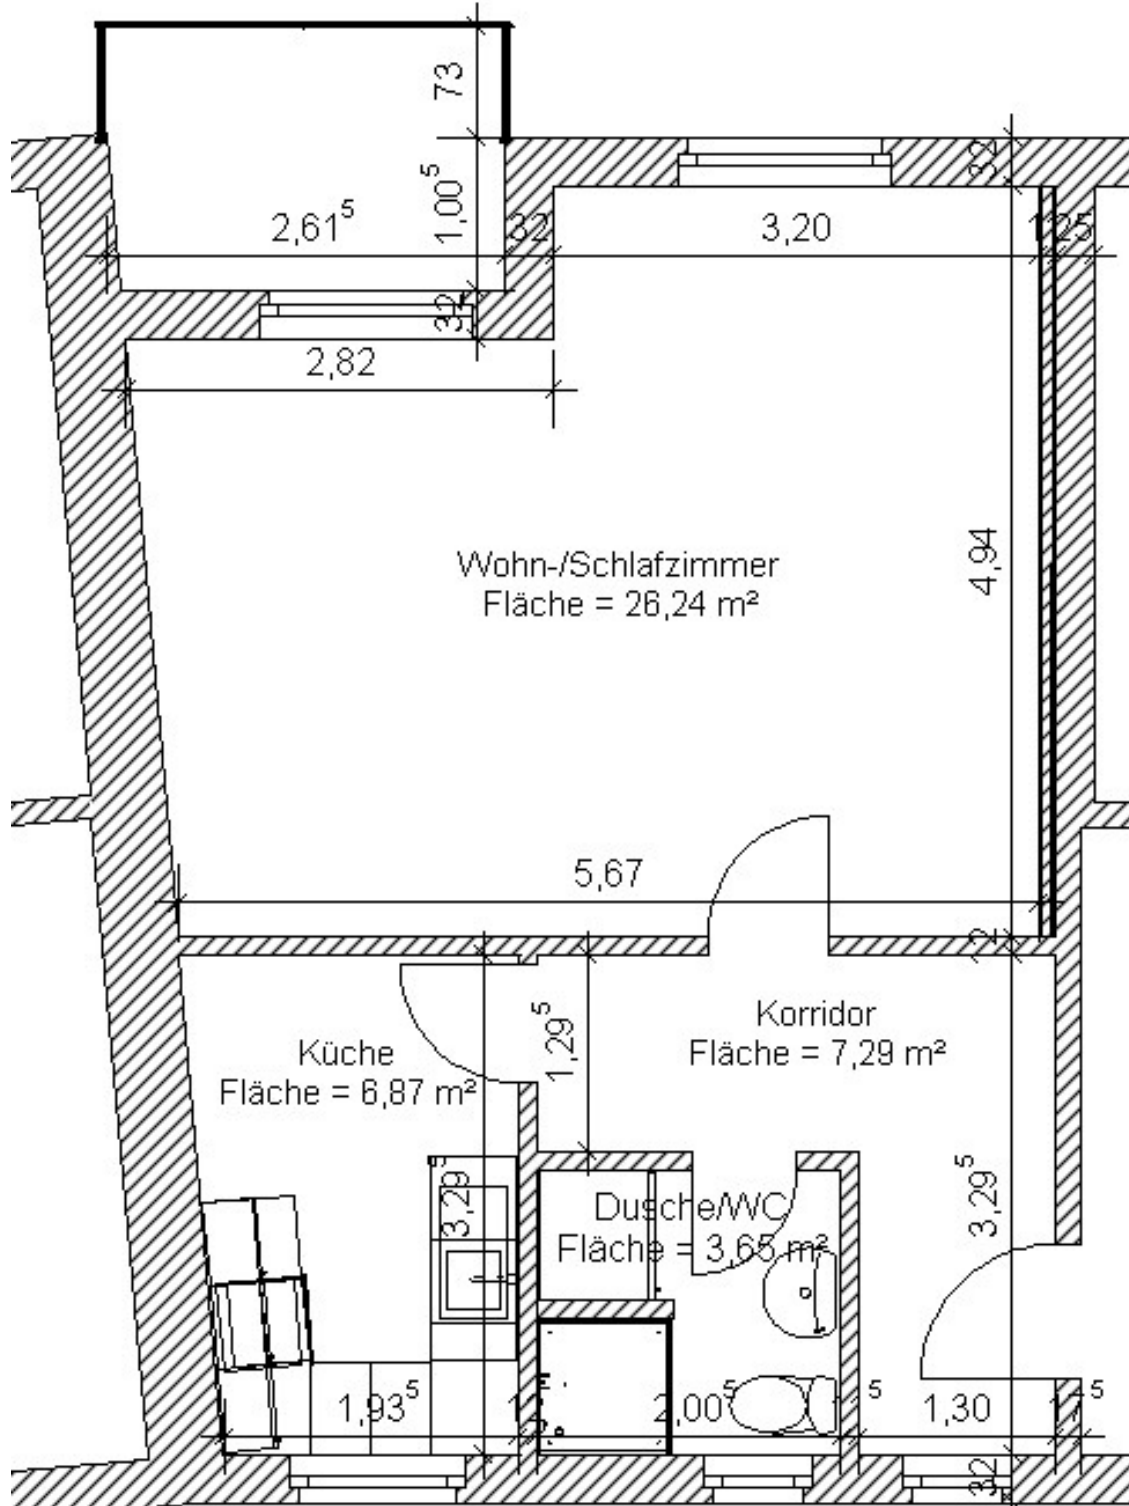

Mehrfamilienhaus „Arche-Noah“

Martina und Andreas Bell-Hotz
Neuhausstrasse 56 + 56A
8500 Frauenfeld

Fixnet: 052 721 87 54
E-Mail: info@arche.ch
Homepage: arche.ch

Grundriss
1,5 Zimmer Wohnung
OG links

Masstab: 1:50